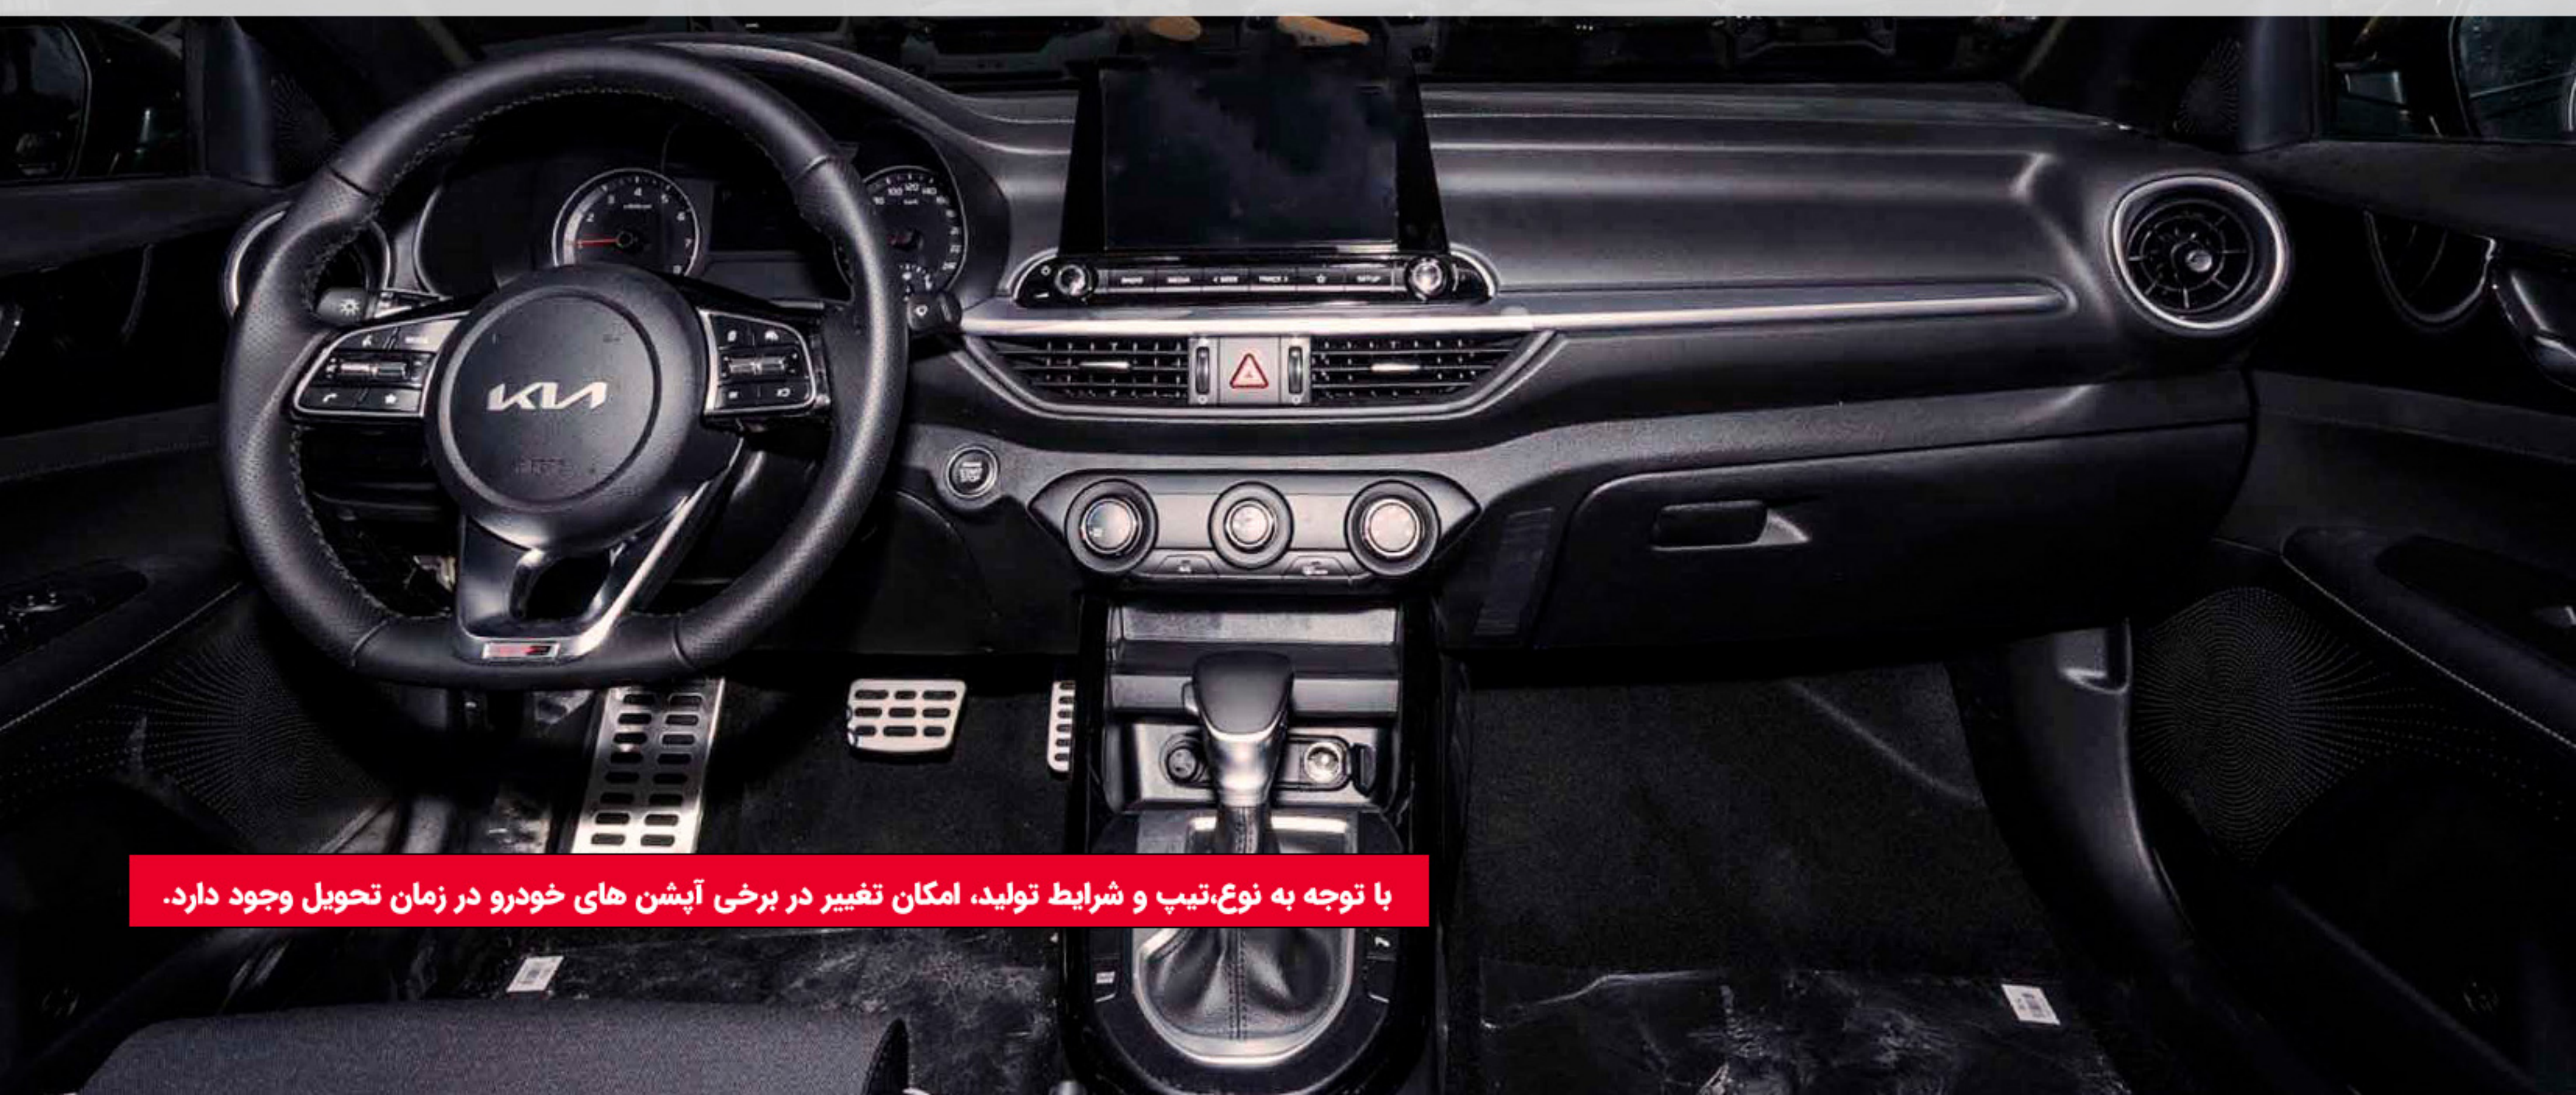

با توجه به نوع، تیپ و شرایط تولید، امکان تغییر در برخی آپشن های خودرو در زمان تحویل وجود دارد.