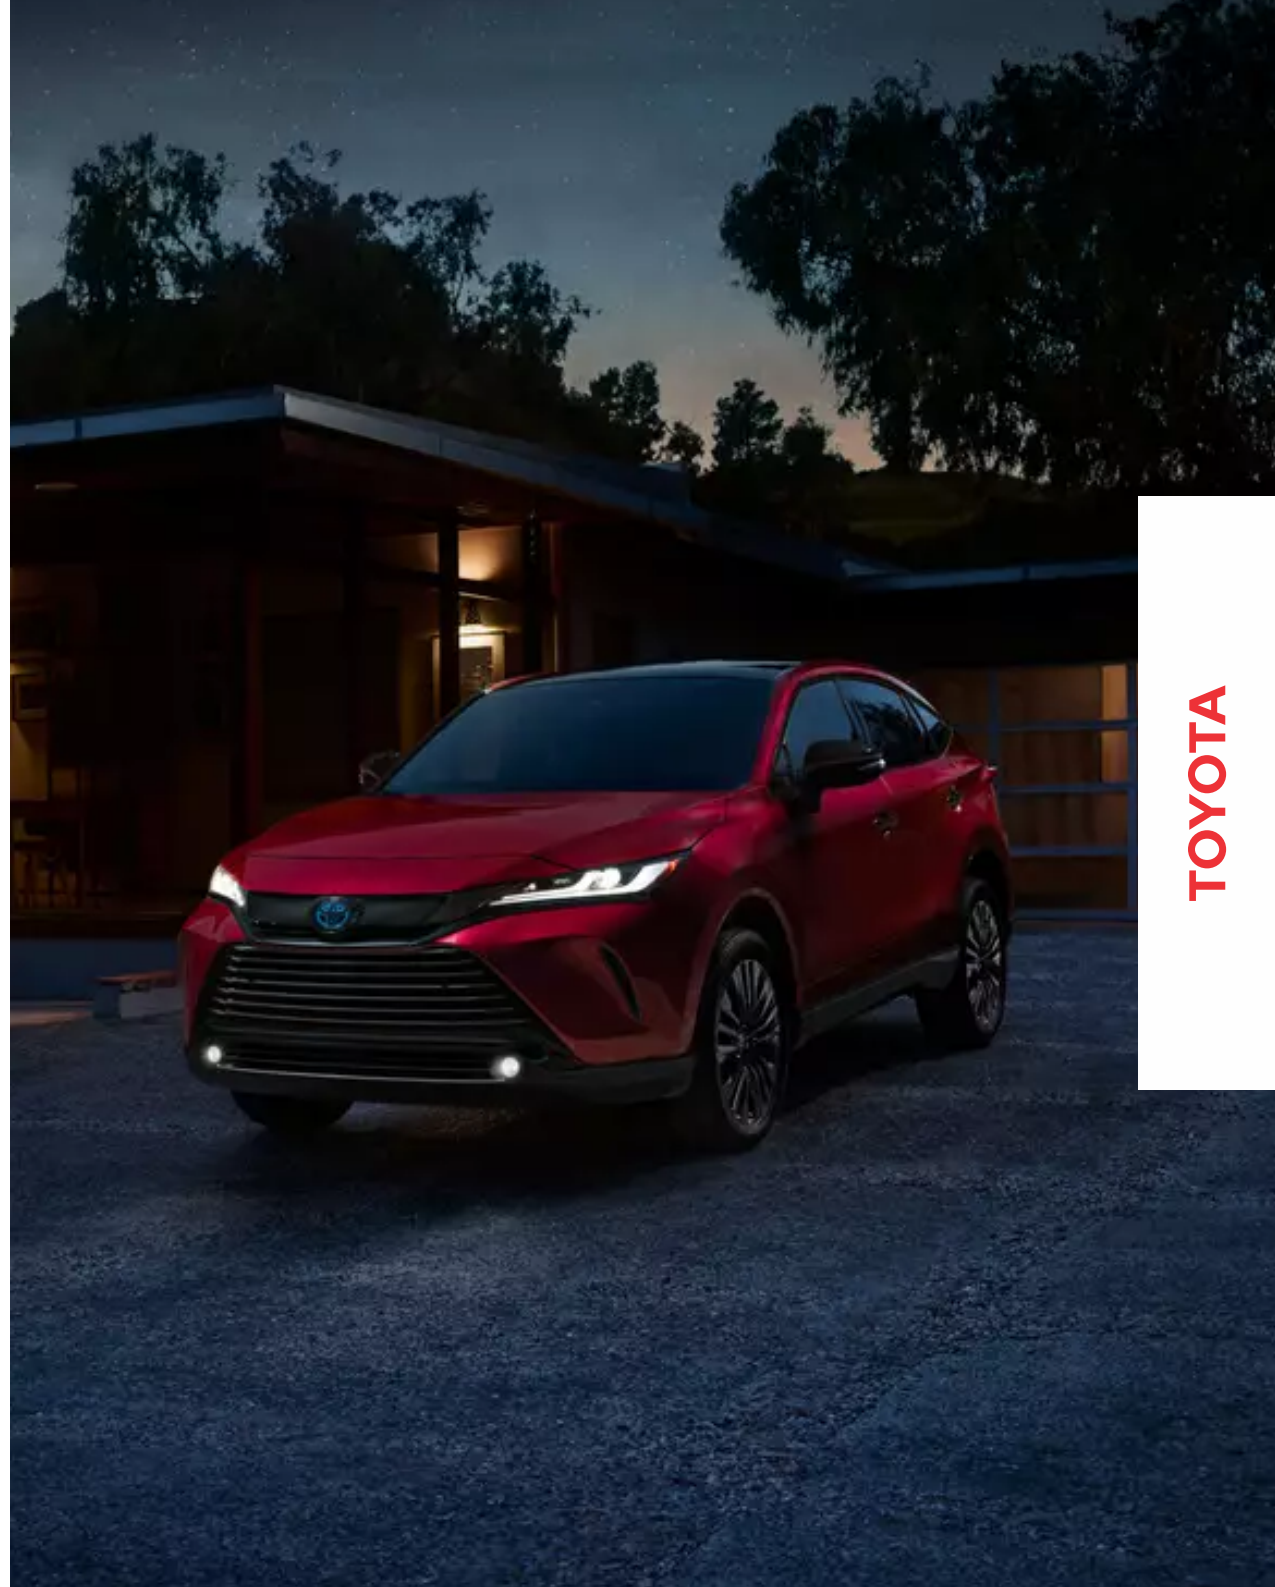

سیستم نگهدارنده خودکار (AUTO HOLD)

قفل مرکزی

حسگر پارک جلو و عقب

TOYOTA

The Power of Dreams

مشخصات فنی

پیشراشه : ۴ سیلندر ۲۰۰۰ سی سی تنفس طبیعی

حداکثر قدرت پیشراشه : ۱۷۱ اسب بخار